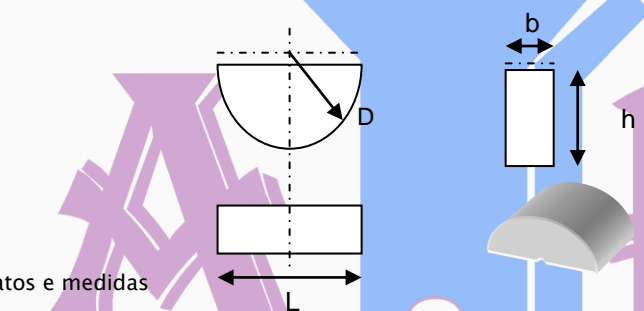

## CHAVETA MÉTRICA RETANGULAR E QUADRADA

Referência: DIN 6880

Material: Aço 1045

Comprimento L : 500 mm

Opção L : 1000 mm

Dimensão b – tolerância ISO h9

Chaveta Retangular Dimensão h – tolerância ISO h11

Chaveta Quadrada Dimensão h – tolerância ISO h9

Código p/ L = 500mm	b (largura) x h (altura) mm	Diâmetro Eixo - D
152202405	16 x 10	50 a 58
152202505	16 x 16	50 a 58
152202605	18 x 7	58 a 65
152202705	18 x 11	58 a 65
152202805	18 x 18	58 a 65
152202905	20 x 8	65 a 75
152203005	20 x 10	65 a 75
152203105	20 x 12	65 a 75
152203205	20 x 20	65 a 75
152203305	22 x 9	75 a 85
152203405	22 x 14	75 a 85
152203505	22 x 22	75 a 85
152203605	25 x 9	85 a 95
152203705	25 x 14	85 a 95
152203805	25 x 22	85 a 95
152203905	25 x 25	85 a 95
152204005	28 x 10	95 a 110
152204105	28 x 16	95 a 110
152204205	32 x 18	110 a 130
152204305	36 x 20	130 a 150
152204405	40 x 22	150 a 170
152204505	45 x 25	170 a 200
152204605	50 x 28	200 a 230

## CHAVETA MEIA LUA ou WOODRUFF

Referência: DIN 6888

Material: Aço 1045

Tolerâncias: b (h9)  
h (h12)

Consulte sobre outros formatos e medidas

Código	b x h	L	D
152400105	3 x 3,7	9,66	10
152400205	3 x 5	12,65	13
152400305	3 x 6,5	15,72	16
152400405	4 x 5	12,65	13
152400505	4 x 6,5	15,72	16
152400605	4 x 7,5	18,57	19
152400705	5 x 6,5	15,72	16
152400805	5 x 7,5	18,57	19
152400905	5 x 9	21,63	22
152401005	6 x 7,5	18,57	19
152401105	6 x 9	21,63	22
152401205	6 x 11	27,35	28
152401305	8 x 9	21,63	22
152401405	8 x 11	27,35	28
152401505	8 x 13	31,43	32
152401605	10 x 11	27,35	28
152401705	10 x 13	31,43	32
152401805	10 x 16	43,08	45