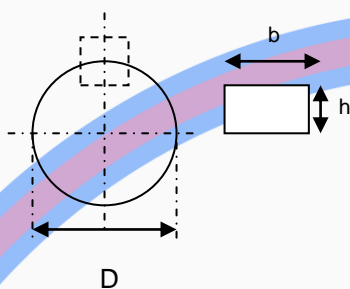

## CHAVETA MÉTRICA RETANGULAR E QUADRADA

Referência: DIN 6880

Material: Aço 1045

Comprimento L : 500 mm

Opção L : 1000 mm

Dimensão b – tolerância ISO h9

Chaveta Retangular Dimensão h – tolerância ISO h11

Chaveta Quadrada Dimensão h – tolerância ISO h9

Código p/ L = 500mm	b (largura) x h (altura) mm	Diâmetro Eixo - D
152200105	2 x 2	6 a 8
152200205	3 x 3	8 a 10
152200305	4 x 4	10 a 12
152200405	5 x 3	12 a 17
152200505	5 x 5	12 a 17
152200605	6 x 4	17 a 22
152200705	6 x 6	17 a 22
152200805	7 x 4	22 a 30
152200905	7 x 7	22 a 30
152201005	8 x 5	22 a 30
152201105	8 x 7	22 a 30
152201205	8 x 8	22 a 30
152201305	10 x 6	30 a 38
152201405	10 x 8	30 a 38
152201505	10 x 10	30 a 38
152201605	12 x 6	30 a 44
152201705	12 x 8	30 a 44
152201805	12 x 10	30 a 44
152201905	12 x 12	30 a 44
152202005	14 x 6	44 a 50
152202105	14 x 9	44 a 50
152202205	14 x 14	44 a 50
152202305	16 x 7	50 a 58

Código p/ L = 500mm	b (largura) x h (altura) mm	Diâmetro Eixo - D
152202405	16 x 10	50 a 58
152202505	16 x 16	50 a 58
152202605	18 x 7	58 a 65
152202705	18 x 11	58 a 65
152202805	18 x 18	58 a 65
152202905	20 x 8	65 a 75
152203005	20 x 10	65 a 75
152203105	20 x 12	65 a 75
152203205	20 x 20	65 a 75
152203305	22 x 9	75 a 85
152203405	22 x 14	75 a 85
152203505	22 x 22	75 a 85
152203605	25 x 9	85 a 95
152203705	25 x 14	85 a 95
152203805	25 x 22	85 a 95
152203905	25 x 25	85 a 95
152204005	28 x 10	95 a 110
152204105	28 x 16	95 a 110
152204205	32 x 18	110 a 130
152204305	36 x 20	130 a 150
152204405	40 x 22	150 a 170
152204505	45 x 25	170 a 200
152204605	50 x 28	200 a 230